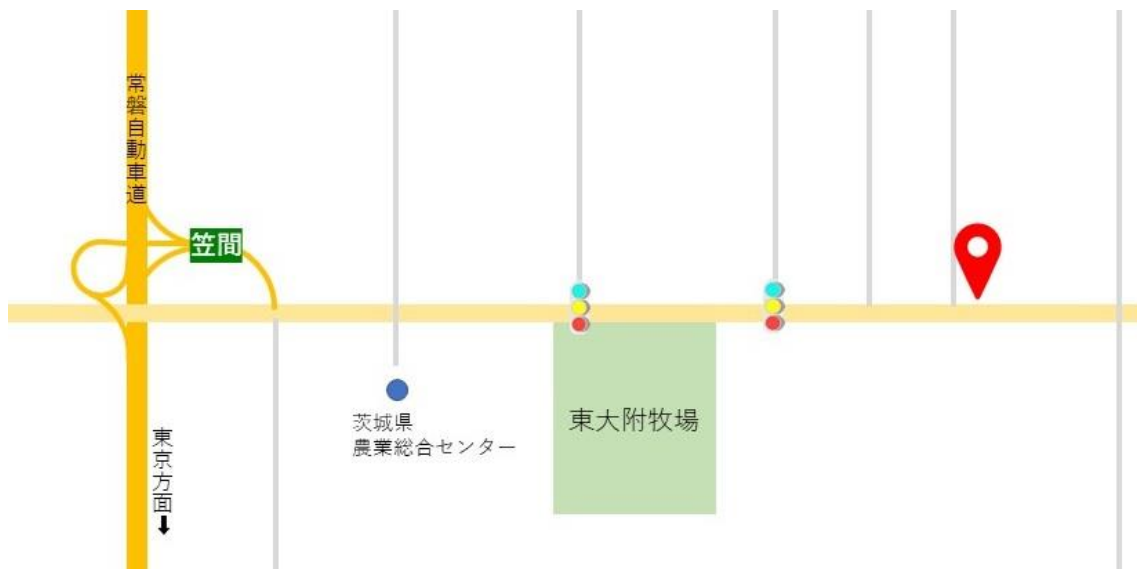

謹白

株式会社 キヨス
代表取締役社長 菊地 太

【新工場】 株式会社キヨス 岩間工場
〒319-0206 茨城県笠間市安居 3122

【稼働開始日】 2019 年 10 月 2 日(月)

○常磐自動車道 岩間IC より車で3分